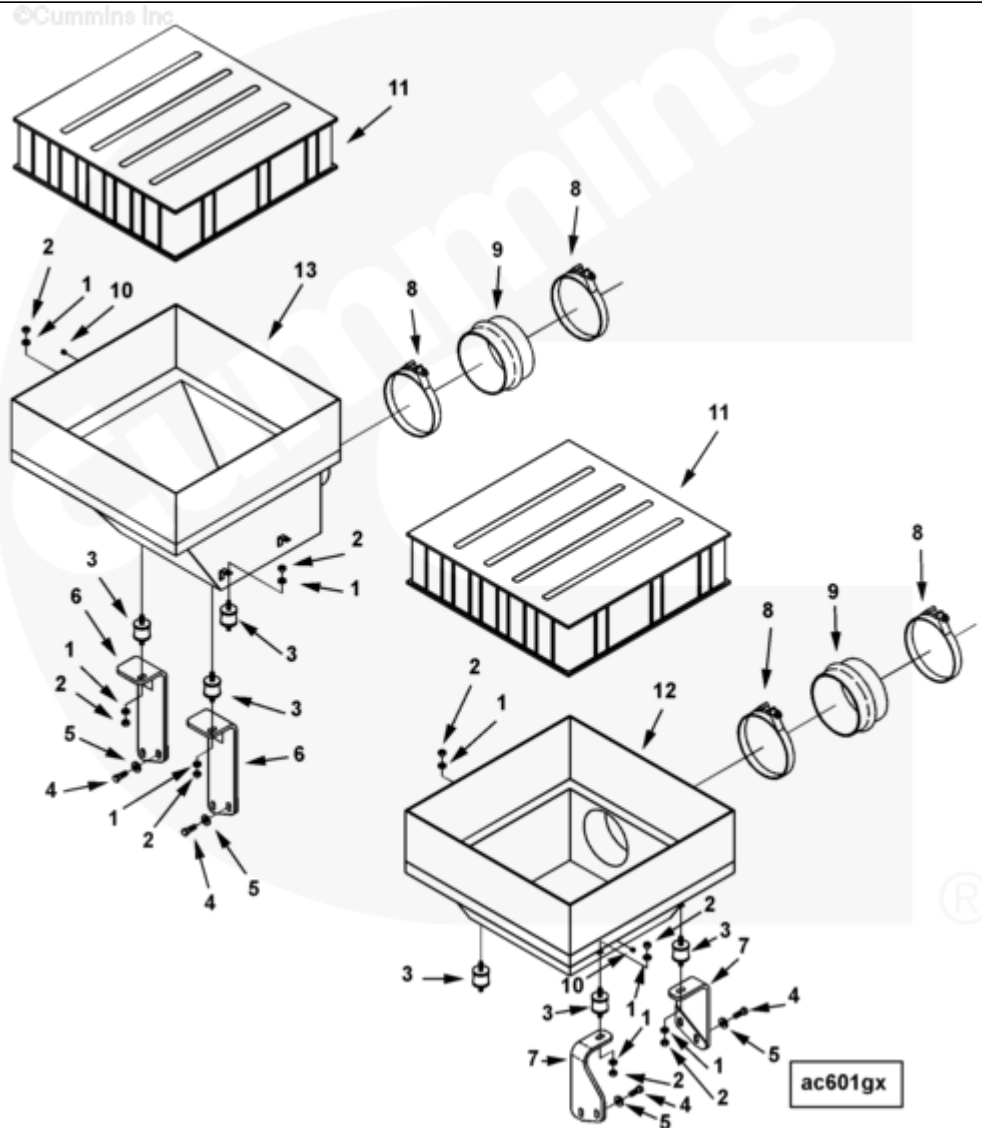

[SMALL](#) | [MEDIUM](#) | [LARGE](#)

Cart	Ref No	Part Number	Part Description	Required	Remarks
<input type="button" value="View My Cart"/>					
		<a href="#">AC6085</a>	Air Cleaner		<a href="#">Cleaner, air...(More)</a>
					Cylinders: 12 duty rating:

					Normal
					Aspiration: Turbocharged
					manufacturer: Farr model T-
					520-DR environmental use:
					Outdoor mounting location:
					Side by side horizontally at
					front of engine. Filter
					quantity: 2 element
					disposition: Disposable kit
					or mounted: Kitted.
<input type="checkbox"/>	1	<a href="#">3017915</a>	Plain Washer	12	1/4 Inch.
<input type="checkbox"/>	2	<a href="#">3276611</a>	Regular Hexagon Jam Nut	12	M8 X 1.25.
<input type="checkbox"/>	3	<a href="#">4069879</a>	Vibration Isolator	8	
<input type="checkbox"/>	4	<a href="#">S 112</a>	Hexagon Head Cap Screw	8	3/8 - 16 X 1 in.
<input type="checkbox"/>	5	<a href="#">108330</a>	Plain Washer	8	3/8 in.
<input type="checkbox"/>	6	<a href="#">3866404</a>	Air Cleaner Bracket	2	
<input type="checkbox"/>	7	<a href="#">3866407</a>	Air Cleaner Bracket	2	
<input type="checkbox"/>	8	<a href="#">3179846</a>	T-Bolt Clamp	4	5 3/4 Inch.
<input type="checkbox"/>	9	<a href="#">3255478</a>	Hump Hose	2	
<input type="checkbox"/>		<a href="#">4079014</a>	Air Cleaner	1	
<input type="checkbox"/>	10	<a href="#">3628604</a>	Pipe Plug	1	1/8 - 27 X 0.3 in.
<input type="checkbox"/>	11	<a href="#">3866009</a>	Air Cleaner	1	
<input type="checkbox"/>	12	<a href="#">3957583</a>	Accumulator	1	
<input type="checkbox"/>		<a href="#">4079015</a>	Air Cleaner	1	
<input type="checkbox"/>	10	<a href="#">3628604</a>	Pipe Plug	1	1/8 - 27 X 0.3 in.
<input type="checkbox"/>	11	<a href="#">3866009</a>	Air Cleaner	1	
<input type="checkbox"/>	13	<a href="#">3957584</a>	Accumulator	1	